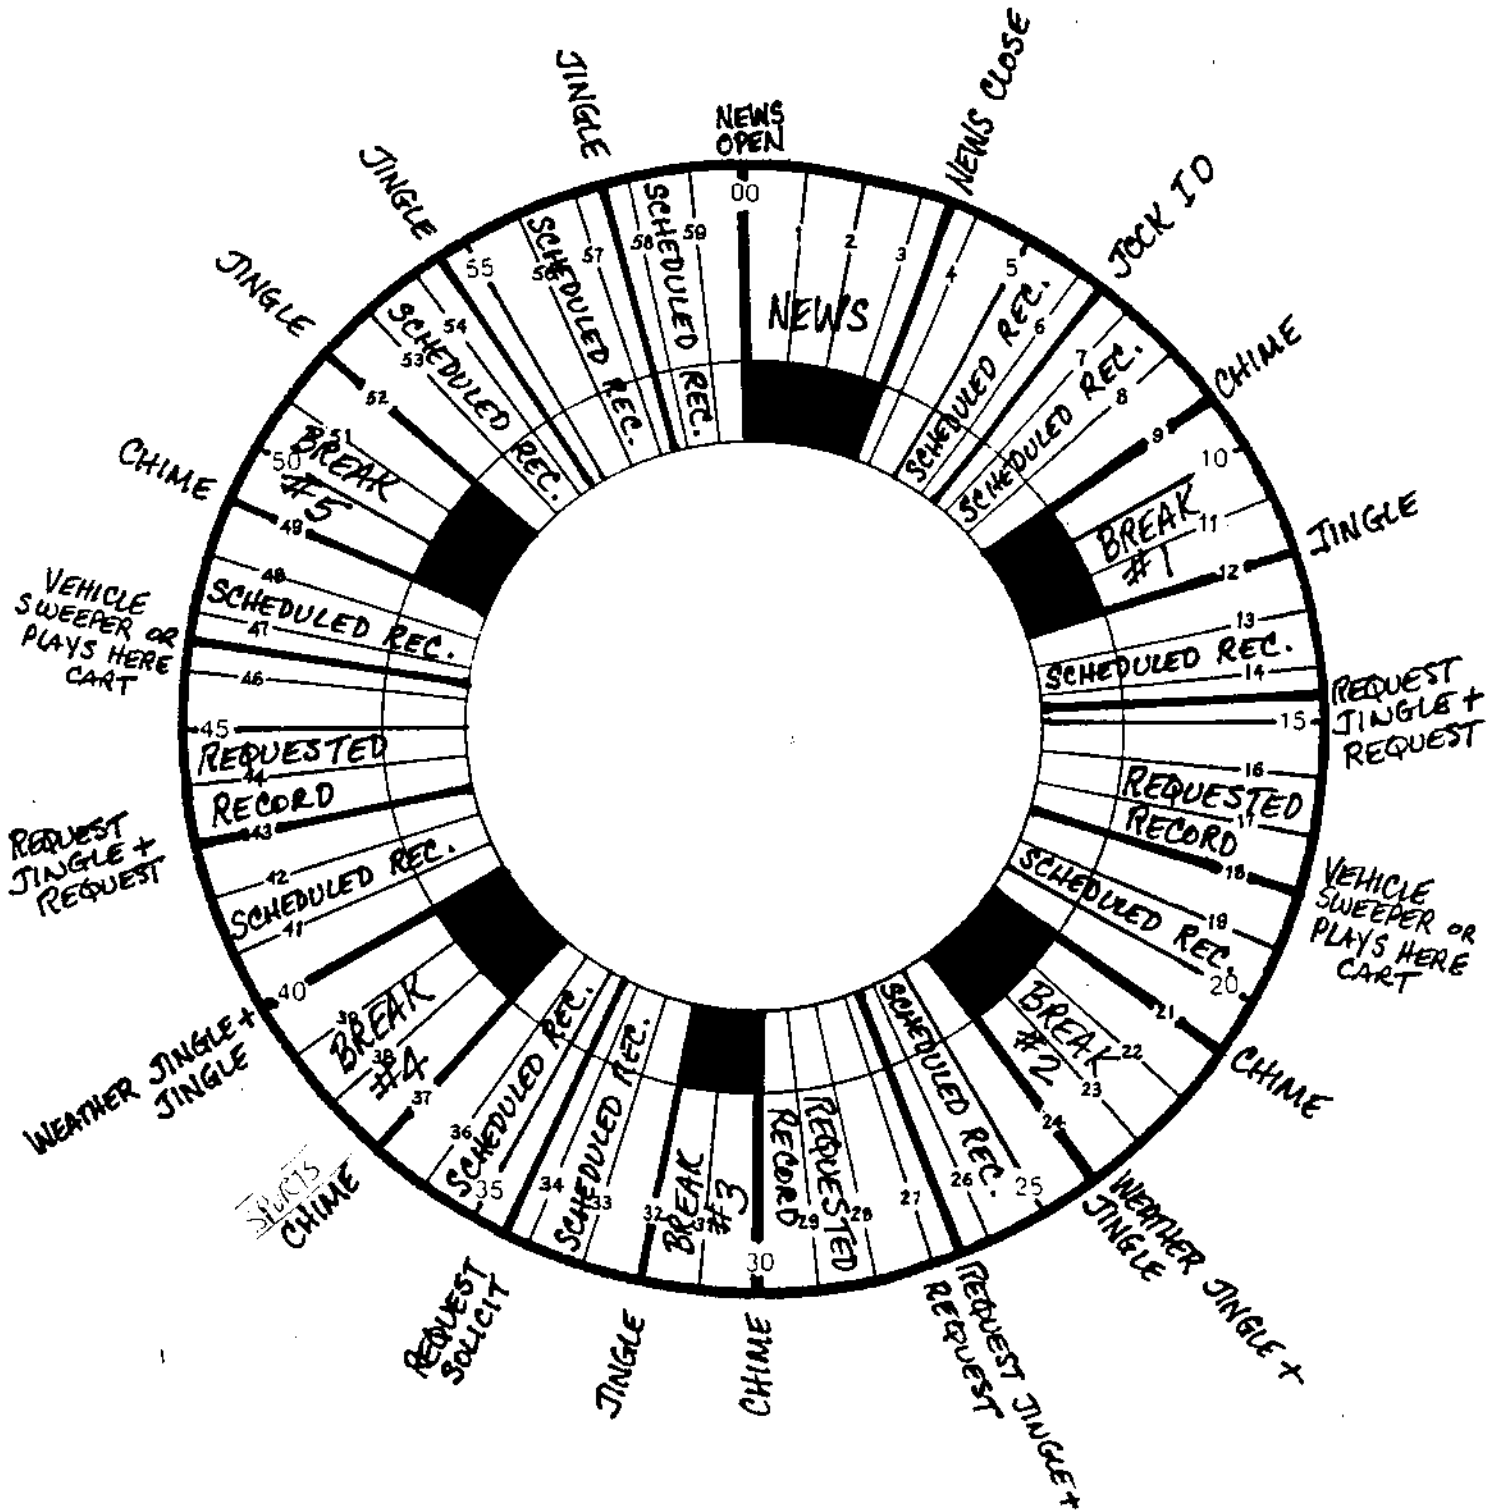

TIME MACHINE CLOCK

5/24/88